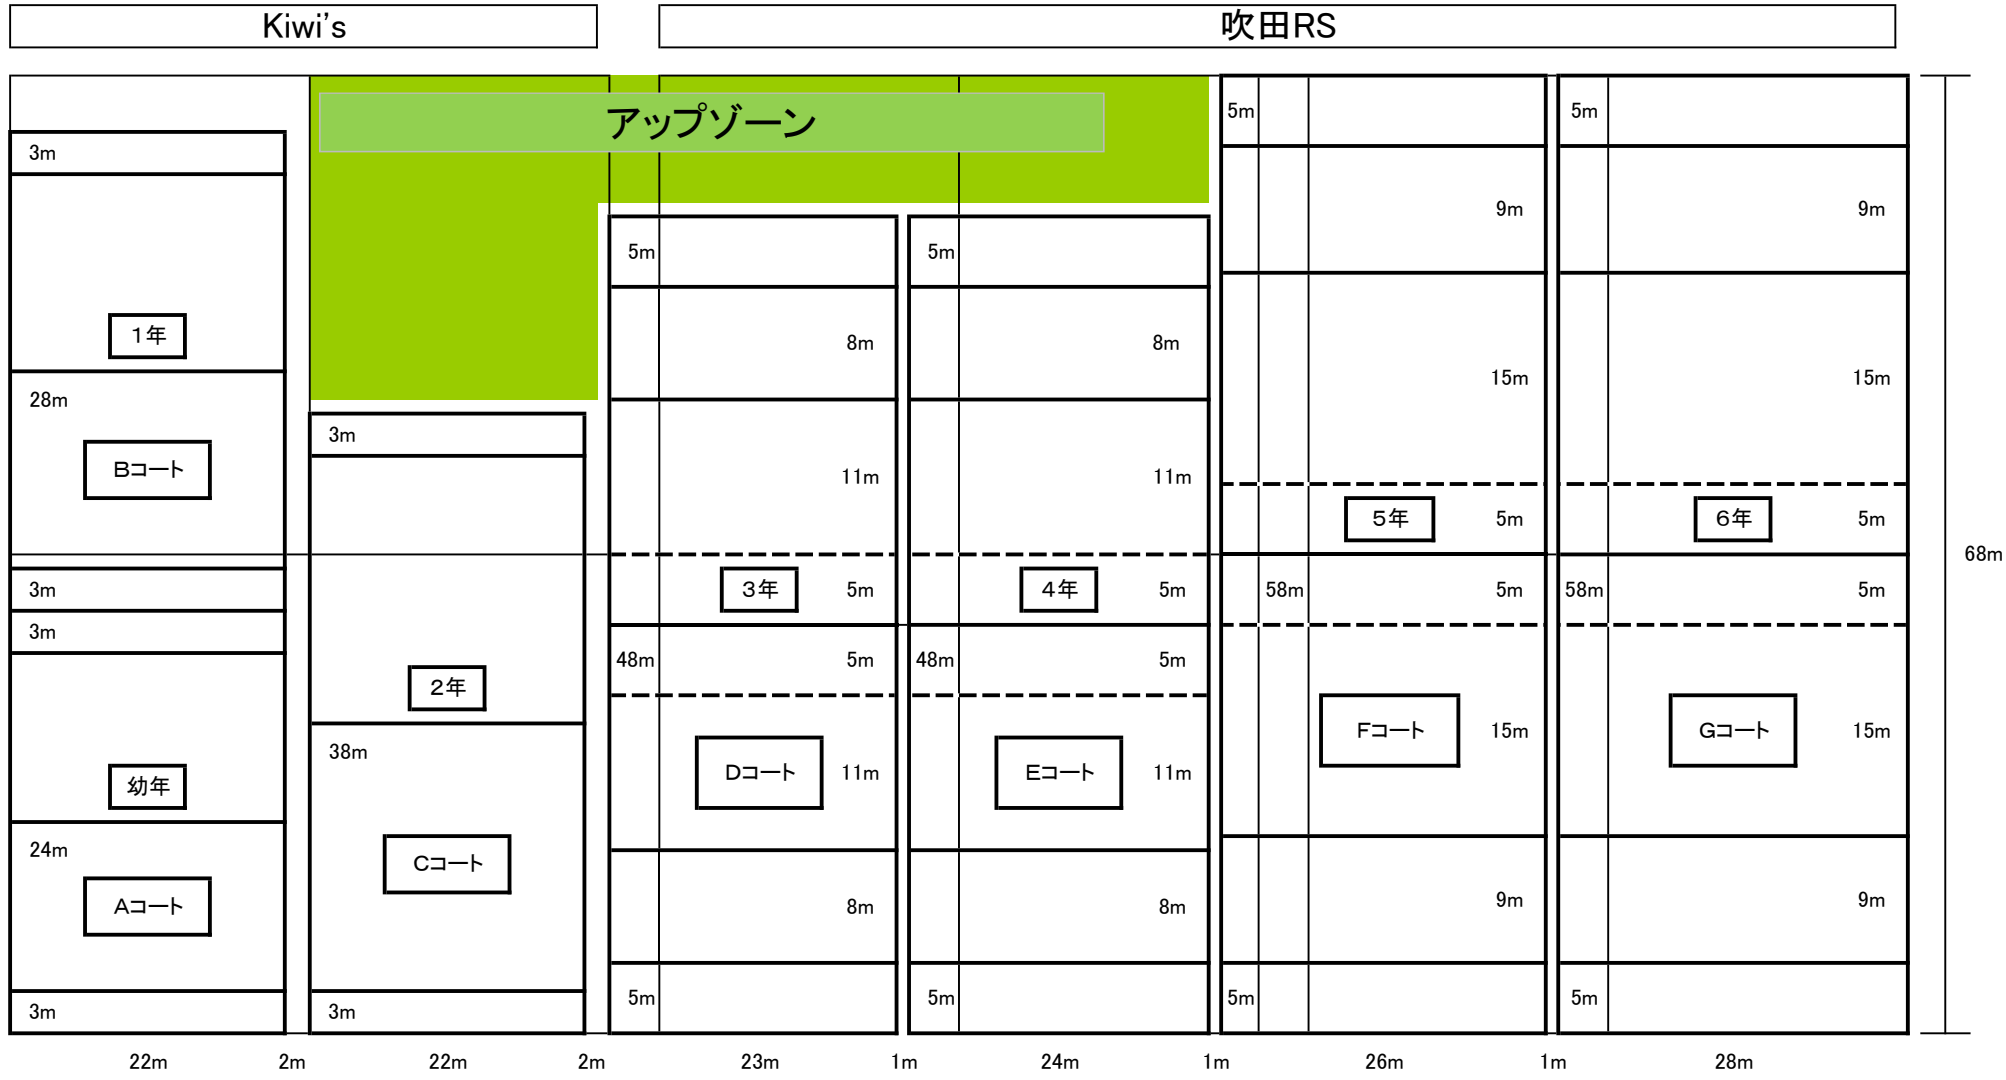

青少年運動広場 グランド配置図

キッズラグビートリミ

陸上競技場