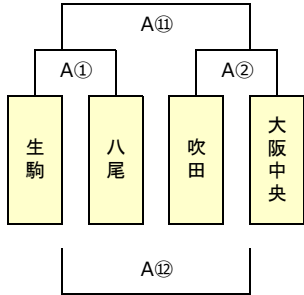

新6年生交流会

組合せ

2021年4月4日 花園 多目的グラウンド

Aエントリー

A1