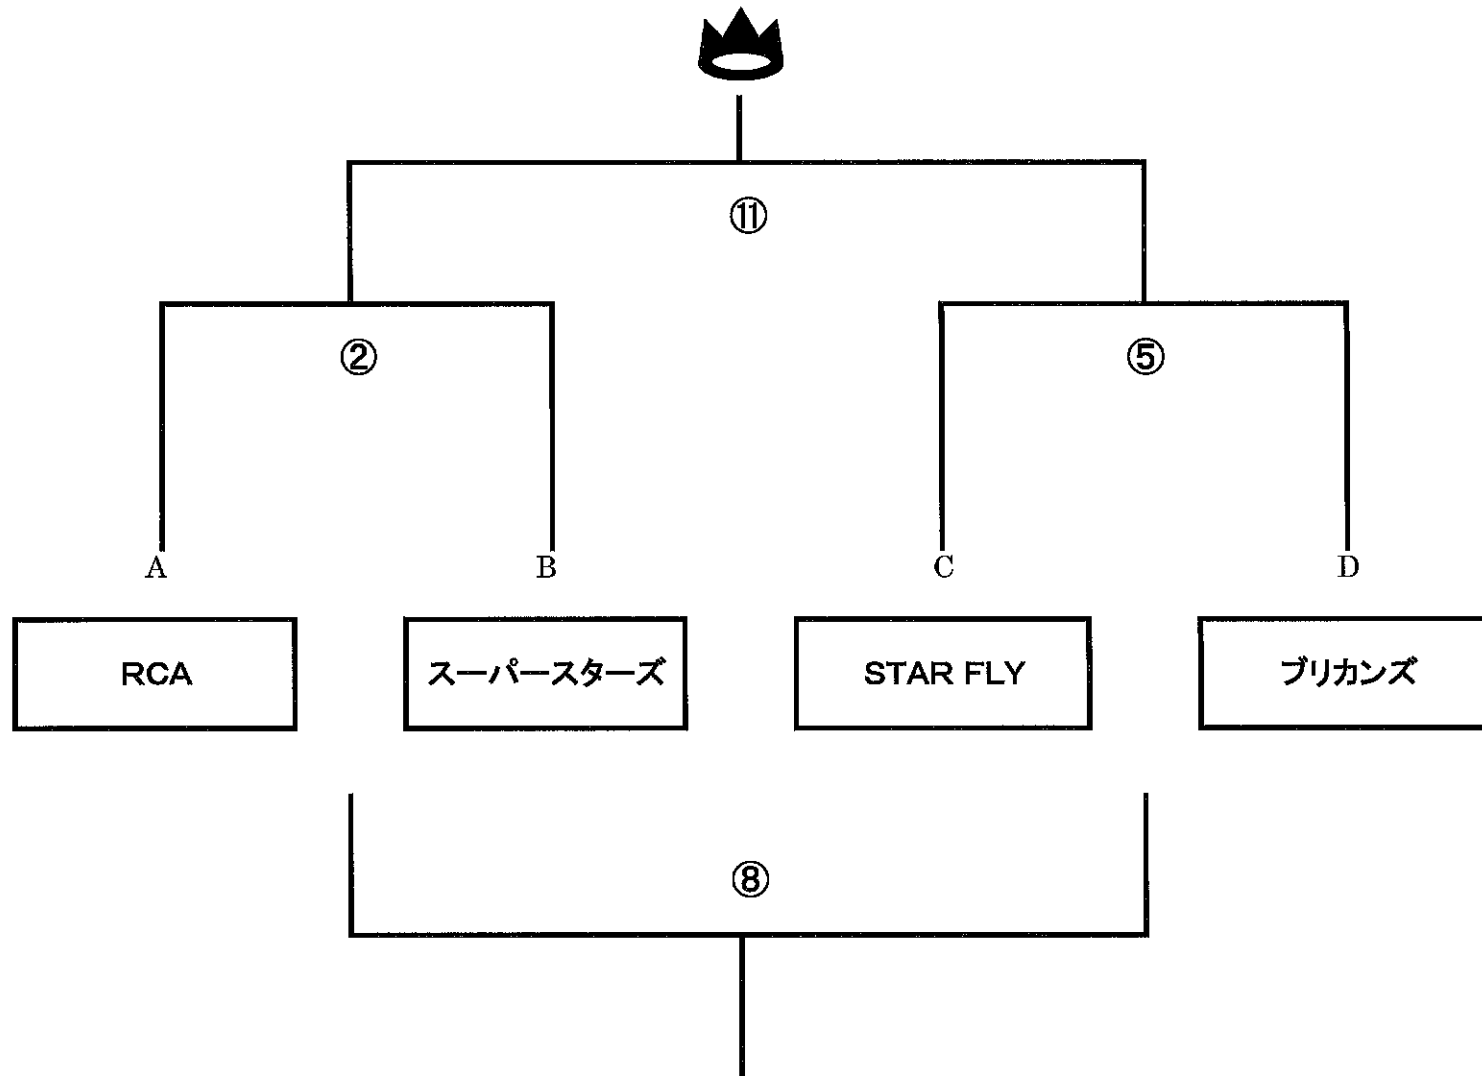

【一般の部】

【40才以上の部】

【タッチの部】

【タイムテーブル】

<7人制の部>

	時間 10分-3分-10分	Aコート ※グラウンドに向かって左側コート		RF	TG
			vs		
① 40	10:00 ~ 10:23	Candy's	vs 北摂チオッス	事務局	スパー-スターズ 40
② 一般	10:30 ~ 10:53	RCA	vs スーパースターズ	事務局	STAR FLY
③	11:00 ~ 11:23	—	vs —	—	—
④ 40	11:30 ~ 11:53	スーパースターズ 40	vs 茨木おっさんず	事務局	Candy's
⑤ 一般	12:00 ~ 12:23	STAR FLY	vs プリカンズ	事務局	RCA
⑥	12:30 ~ 12:53	—	vs —	—	—
⑦ 40	13:00 ~ 13:23	①敗者	vs ②敗者	事務局	①勝者
⑧ 一般	13:30 ~ 13:53	②敗者	vs ⑤敗者	事務局	①勝者
⑨	14:00 ~ 14:23	—	vs —	—	—
⑩ 40	14:30 ~ 14:53	①勝者	vs ④勝者	事務局	②敗者
⑪ 一般	15:00 ~ 15:23	②勝者	vs ⑤勝者	事務局	②敗者

<タッチの部>

	時間 10分-3分-10分	Bコート ※グラウンドに向かって右側コート		RF	TG
			vs		
①	10:00 ~ 10:23	金光大阪OB	vs B' club	事務局	
②	10:30 ~ 10:53	リーガルス RFC	vs 蘆田 ワイルドナイツ	事務局	
③	11:00 ~ 11:23	清華園 ヤングボーイズ	vs 高槻 キョウクス	事務局	
④	11:30 ~ 11:53	瓢箪倶楽部	vs 高槻 ラグビースカール	事務局	
⑤	12:00 ~ 12:23	①勝者	vs ラガール	事務局	
⑥	12:30 ~ 12:53	②敗者	vs ③敗者	事務局	
⑦	13:00 ~ 13:23	④敗者	vs ①・⑥敗者	事務局	
⑧	13:30 ~ 13:53	②勝者	vs ③勝者	事務局	
⑨	14:00 ~ 14:23	④勝者	vs ⑥勝者	事務局	
⑩	14:30 ~ 14:53	⑥勝者	vs ⑦勝者	事務局	
⑪	15:00 ~ 15:23	③勝者	vs ⑨勝者	事務局	