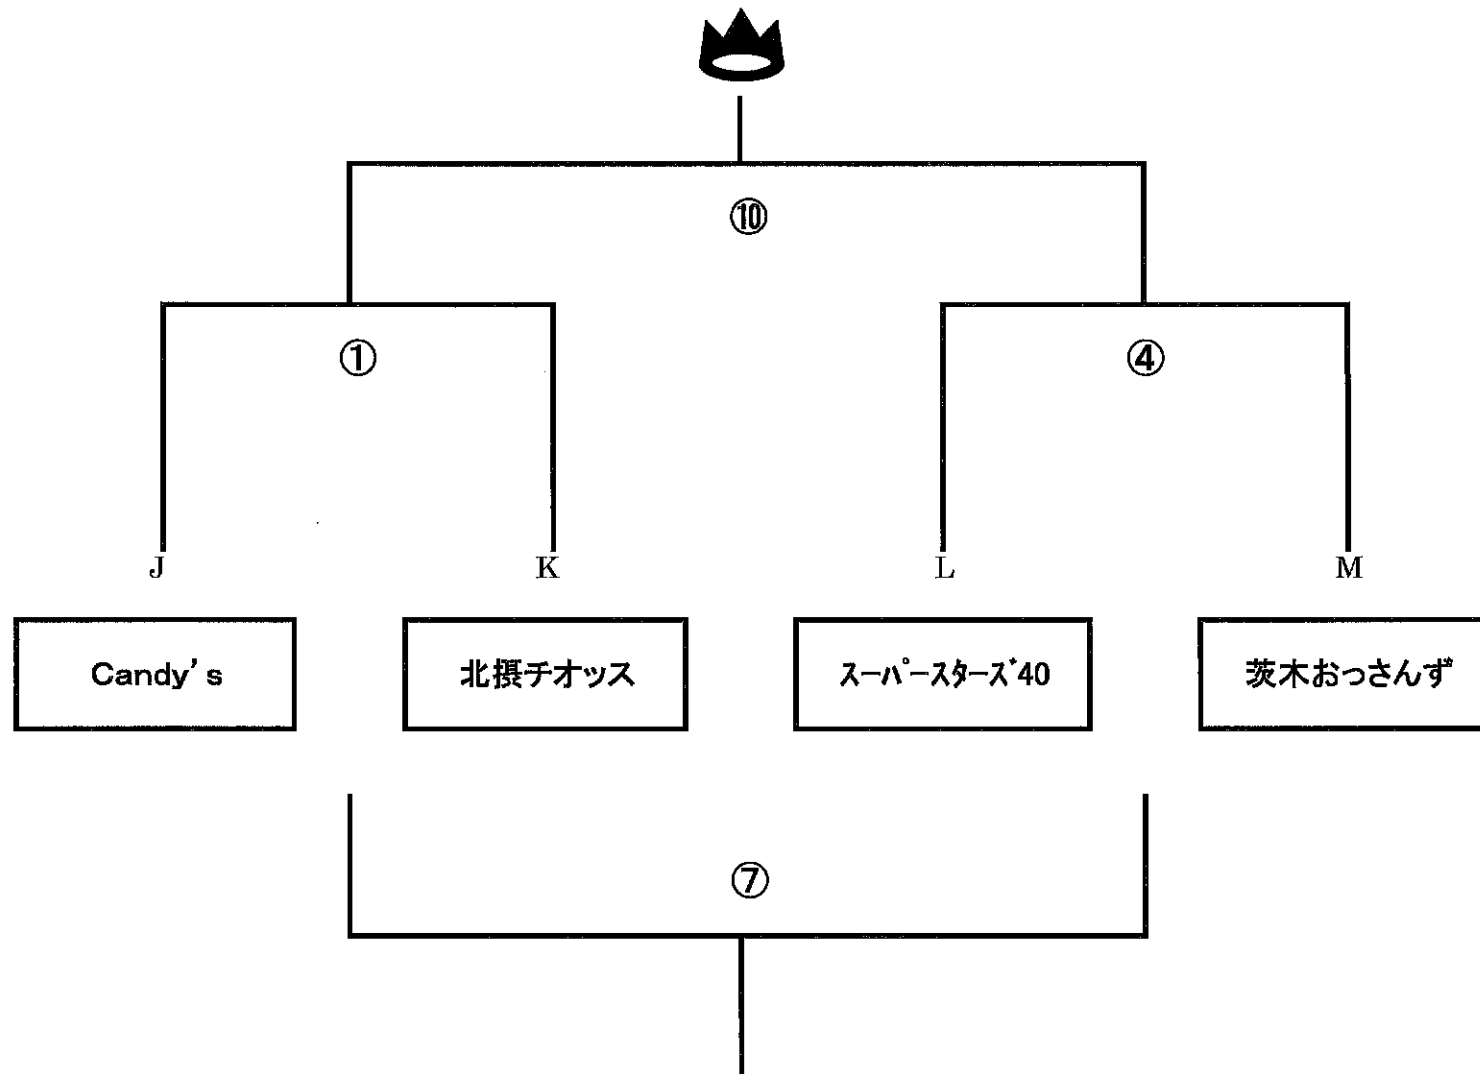

【一般の部】

【40才以上の部】

【タッチの部】

【タイムテーブル】

<7人制の部>

	時間 10分-3分-10分	Aコート ※グラウンドに向かって左側コート		RF	TG
			vs		
① 40	10:00 ~ 10:23	Candy's	vs 北摂チオッス	事務局	スパー-スターズ 40
② 一般	10:30 ~ 10:53	RCA	vs スーパースターズ	事務局	STAR FLY
③	11:00 ~ 11:23	—	vs —	—	—
④ 40	11:30 ~ 11:53	スーパースターズ 40	vs 茨木おっさんず	事務局	Candy's
⑤ 一般	12:00 ~ 12:23	STAR FLY	vs プリカンズ	事務局	RCA
⑥	12:30 ~ 12:53	—	vs —	—	—
⑦ 40	13:00 ~ 13:23	①敗者	vs ②敗者	事務局	①勝者
⑧ 一般	13:30 ~ 13:53	②敗者	vs ⑤敗者	事務局	①勝者
⑨	14:00 ~ 14:23	—	vs —	—	—
⑩ 40	14:30 ~ 14:53	①勝者	vs ④勝者	事務局	②敗者
⑪ 一般	15:00 ~ 15:23	②勝者	vs ⑤勝者	事務局	②敗者

<タッチの部>

	時間 10分-3分-10分	Bコート ※グラウンドに向かって右側コート		RF	TG
			vs		
①	10:00 ~ 10:23	金光大阪OB	vs B' club	事務局	
②	10:30 ~ 10:53	リーガルス RFC	vs 蘆田 ワイルドナイツ	事務局	
③	11:00 ~ 11:23	清華園 ヤングボーイズ	vs 高槻 キョウクス	事務局	
④	11:30 ~ 11:53	瓢箪倶楽部	vs 高槻 ラグビースカール	事務局	
⑤	12:00 ~ 12:23	①勝者	vs ラガール	事務局	
⑥	12:30 ~ 12:53	②敗者	vs ③敗者	事務局	
⑦	13:00 ~ 13:23	④敗者	vs ①・⑥敗者	事務局	
⑧	13:30 ~ 13:53	②勝者	vs ③勝者	事務局	
⑨	14:00 ~ 14:23	④勝者	vs ⑥勝者	事務局	
⑩	14:30 ~ 14:53	⑥勝者	vs ⑦勝者	事務局	
⑪	15:00 ~ 15:23	③勝者	vs ⑨勝者	事務局	