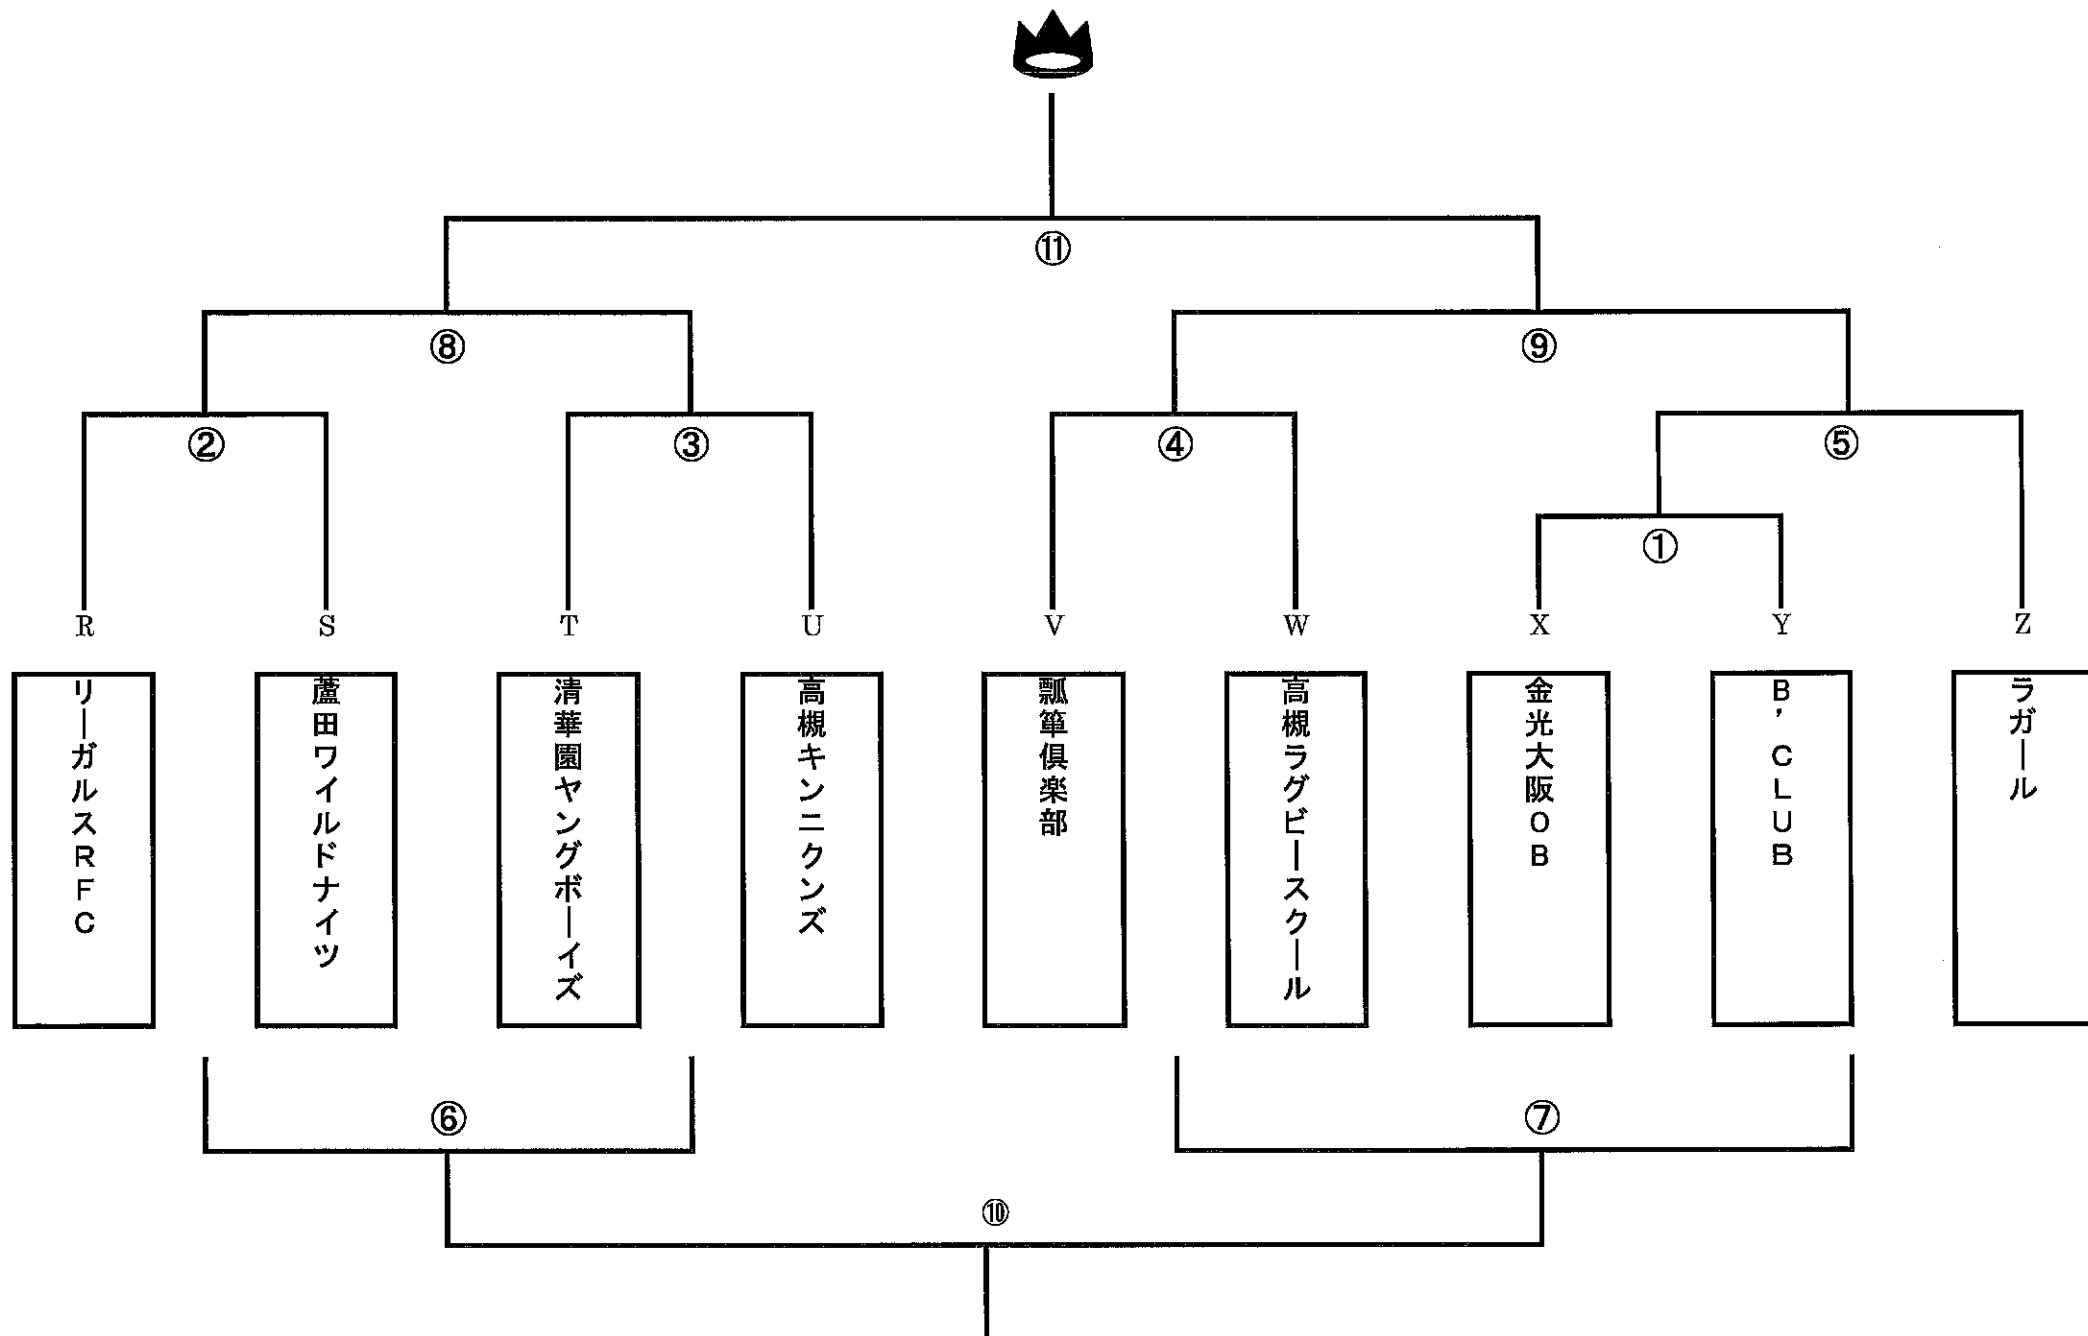

【一般の部】

【40才以上の部】

【タッチの部】

【タイムテーブル】

<7人制の部>

	時間 10分-3分-10分	Aコート ※グラウンドに向かって左側コート		RF	TG
			vs		
① 40	10:00 ~ 10:23	Candy's	vs 北摂チオッス	事務局	スパー-スターズ 40
② 一般	10:30 ~ 10:53	RCA	vs スーパースターズ	事務局	STAR FLY
③	11:00 ~ 11:23	—	vs —	—	—
④ 40	11:30 ~ 11:53	スーパースターズ 40	vs 茨木おっさんず	事務局	Candy's
⑤ 一般	12:00 ~ 12:23	STAR FLY	vs プリカンズ	事務局	RCA
⑥	12:30 ~ 12:53	—	vs —	—	—
⑦ 40	13:00 ~ 13:23	①敗者	vs ②敗者	事務局	①勝者
⑧ 一般	13:30 ~ 13:53	②敗者	vs ⑤敗者	事務局	①勝者
⑨	14:00 ~ 14:23	—	vs —	—	—
⑩ 40	14:30 ~ 14:53	①勝者	vs ④勝者	事務局	②敗者
⑪ 一般	15:00 ~ 15:23	②勝者	vs ⑤勝者	事務局	②敗者

<タッチの部>

	時間 10分-3分-10分	Bコート ※グラウンドに向かって右側コート		RF	TG
			vs		
①	10:00 ~ 10:23	金光大阪OB	vs B' club	事務局	
②	10:30 ~ 10:53	リーガルス RFC	vs 蘆田 ワイルドナイツ	事務局	
③	11:00 ~ 11:23	清華園 ヤングボーイズ	vs 高槻 キョウクス	事務局	
④	11:30 ~ 11:53	瓢箪倶楽部	vs 高槻 ラグビースカール	事務局	
⑤	12:00 ~ 12:23	①勝者	vs ラガール	事務局	
⑥	12:30 ~ 12:53	②敗者	vs ③敗者	事務局	
⑦	13:00 ~ 13:23	④敗者	vs ①・⑥敗者	事務局	
⑧	13:30 ~ 13:53	②勝者	vs ③勝者	事務局	
⑨	14:00 ~ 14:23	④勝者	vs ⑥勝者	事務局	
⑩	14:30 ~ 14:53	⑥勝者	vs ⑦勝者	事務局	
⑪	15:00 ~ 15:23	③勝者	vs ⑨勝者	事務局	